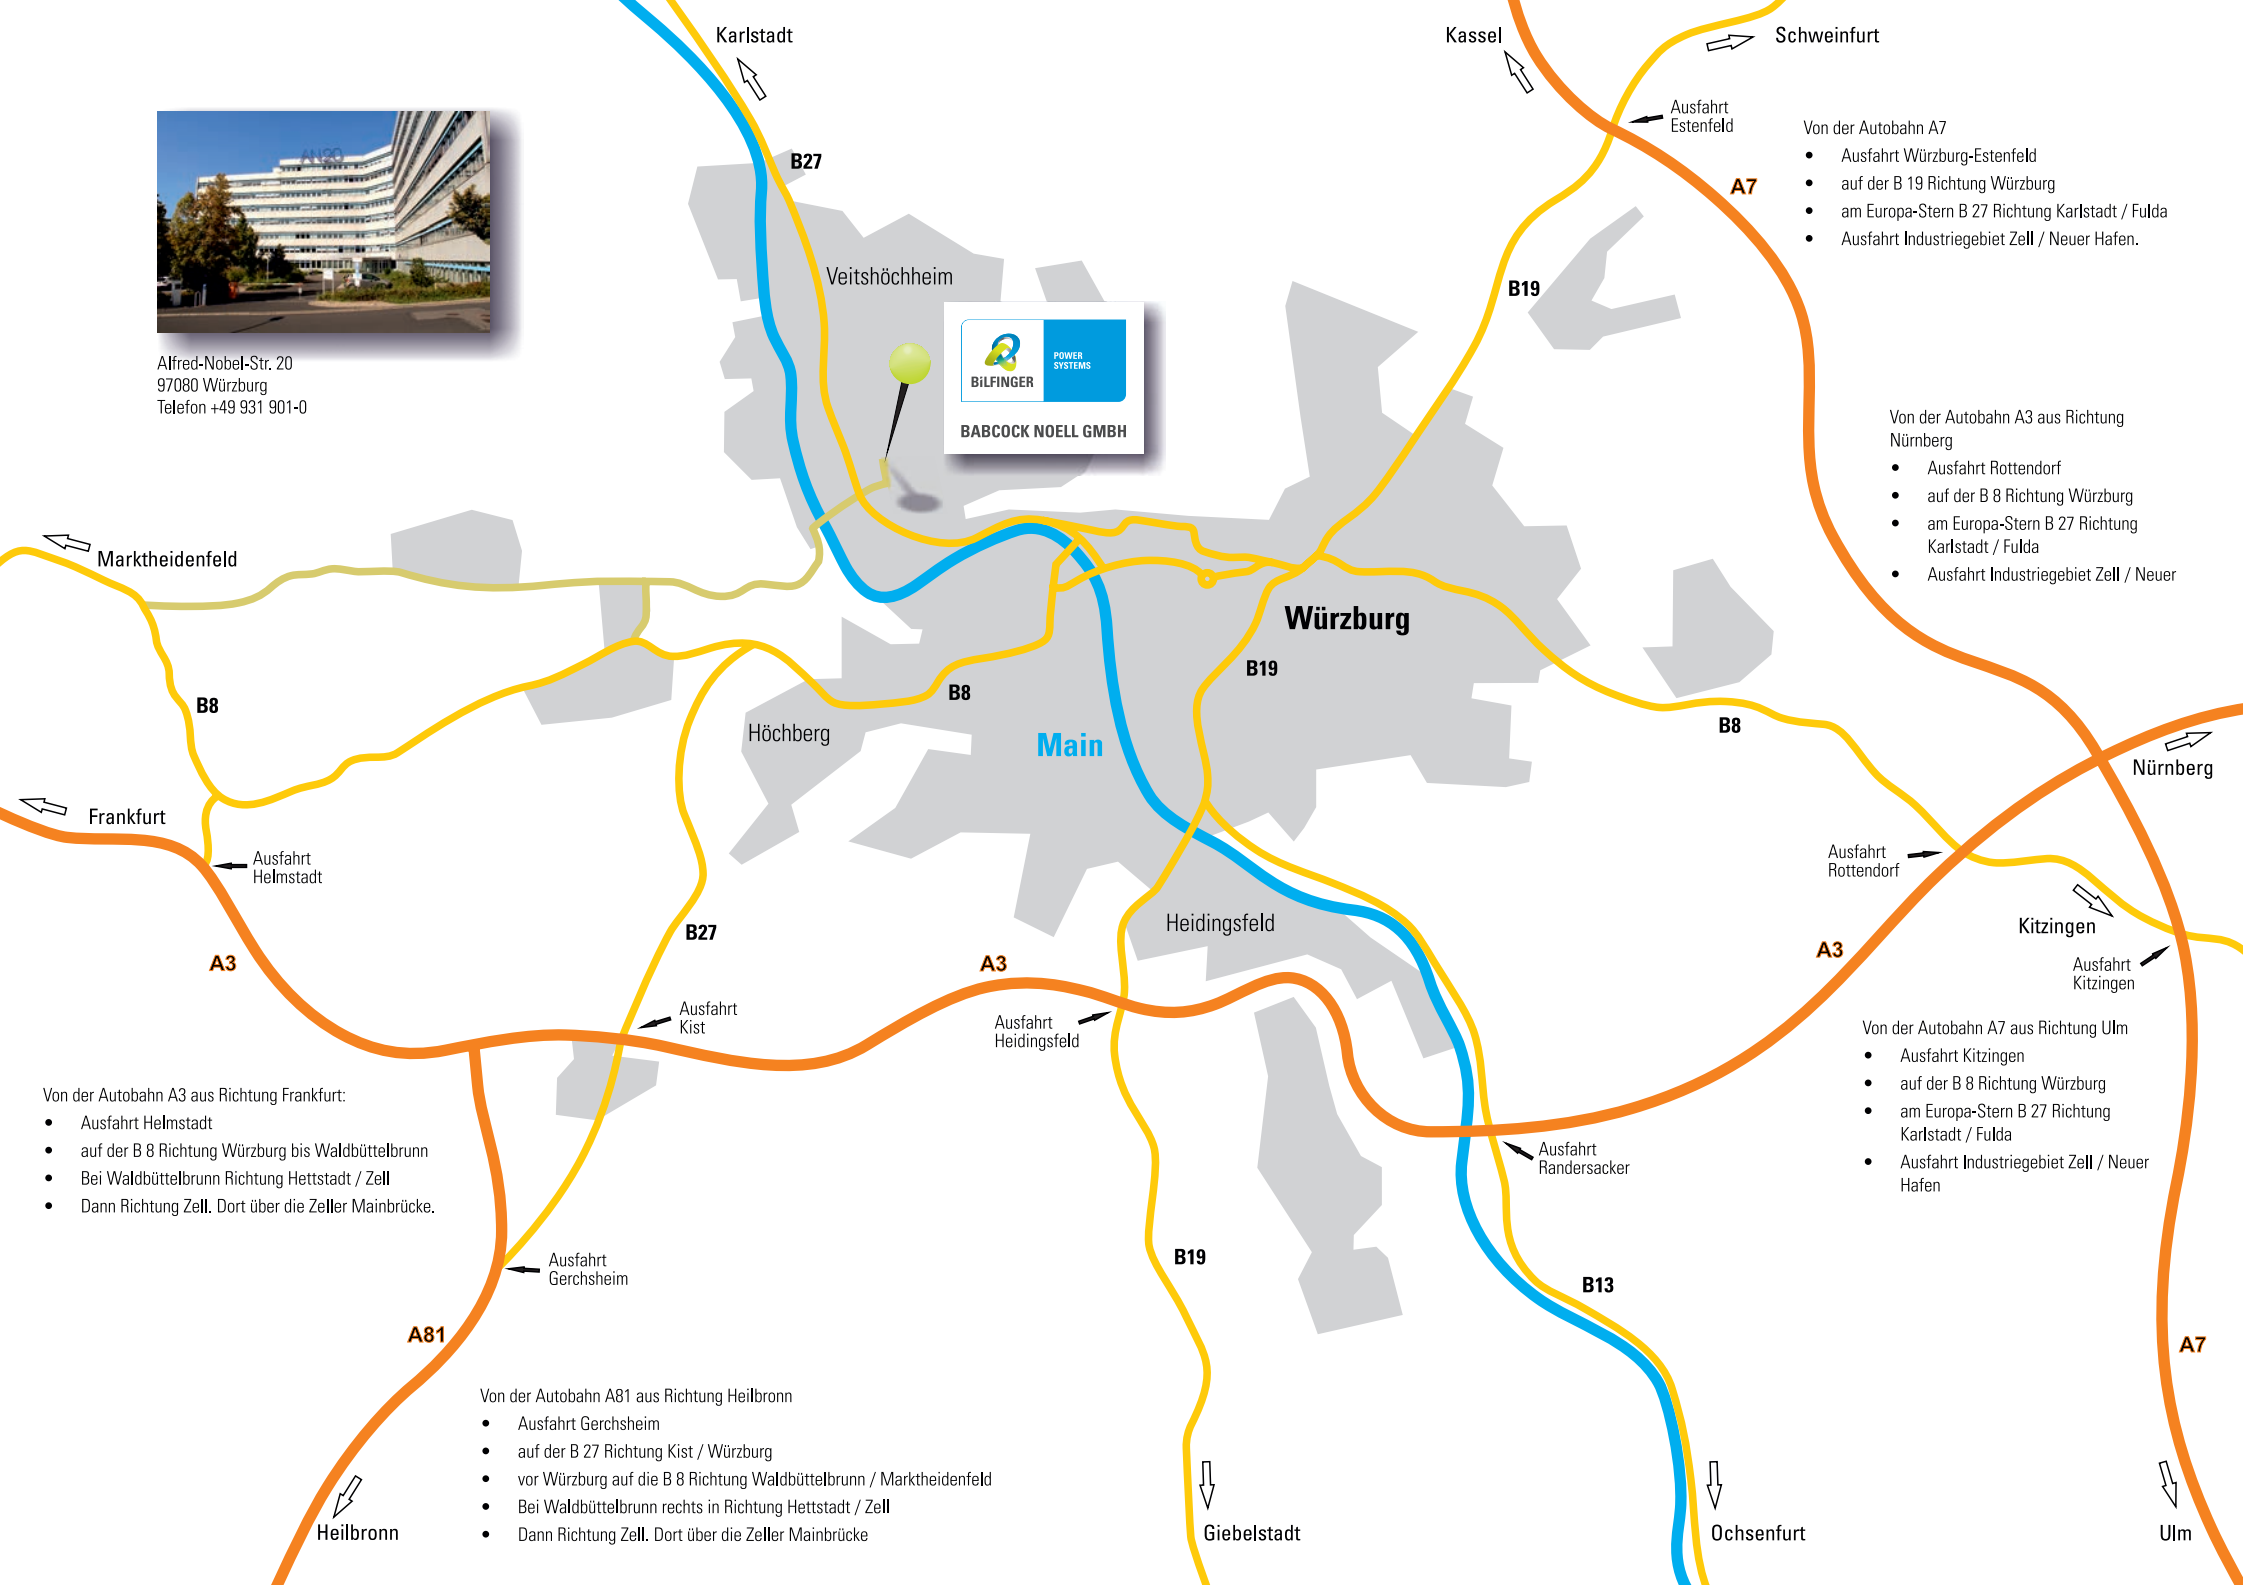

Alfred-Nobel-Str. 20  
97080 Würzburg  
Telefon +49 931 901-0

- Von der Autobahn A7
- Ausfahrt Würzburg-Estenfeld
  - auf der B 19 Richtung Würzburg
  - am Europa-Stern B 27 Richtung Karlstadt / Fulda
  - Ausfahrt Industriegebiet Zell / Neuer Hafen.

- Von der Autobahn A3 aus Richtung Nürnberg
- Ausfahrt Rottendorf
  - auf der B 8 Richtung Würzburg
  - am Europa-Stern B 27 Richtung Karlstadt / Fulda
  - Ausfahrt Industriegebiet Zell / Neuer

- Von der Autobahn A7 aus Richtung Ulm
- Ausfahrt Kitzingen
  - auf der B 8 Richtung Würzburg
  - am Europa-Stern B 27 Richtung Karlstadt / Fulda
  - Ausfahrt Industriegebiet Zell / Neuer Hafen

- Von der Autobahn A3 aus Richtung Frankfurt:
- Ausfahrt Helmstadt
  - auf der B 8 Richtung Würzburg bis Waldbüttelbrunn
  - Bei Waldbüttelbrunn Richtung Hettstadt / Zell
  - Dann Richtung Zell. Dort über die Zeller Mainbrücke.

- Von der Autobahn A81 aus Richtung Heilbronn
- Ausfahrt Gerchsheim
  - auf der B 27 Richtung Kist / Würzburg
  - vor Würzburg auf die B 8 Richtung Waldbüttelbrunn / Marktheidenfeld
  - Bei Waldbüttelbrunn rechts in Richtung Hettstadt / Zell
  - Dann Richtung Zell. Dort über die Zeller Mainbrücke